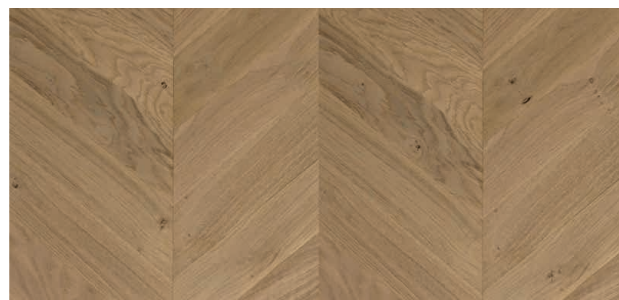

Point de Hongrie Chêne brut RU 14mm*

Largeur	90mm
Stock	✓
Longueur	500mm
Angle	45°
Profil	R+L
Chanfrein	GOO
Colisage m2	0,77

PARQUETS BÂTON ROMPU CHÊNE PREMIER BRUTS

Choix PR - NF FCBA.

Aspect : Homogène, clair **Aubier sain :** Non permis **Trace de cœur :** Non permise **Nœuds :** Sans nœuds **Caractéristique principale :** Aspect clair sans nœuds.

PR : Choix premier **R+L :** Rainure + Languette **GO2/GO4 :** deux ou quatre chanfreins ✓ En stock

* Fabrication Européenne.