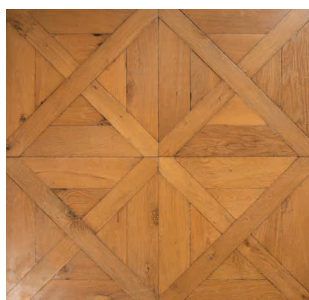

PARQUETS PANNEAUX DÉCORATIFS

Panneaux pré-poncés en usine, rainurés sur les 4 côtés, et fournis avec languettes d'assemblage en chêne massif. Ces panneaux sont fabriqués en usine de façon artisanale, sans colle, avec possibilité de chevilles aux angles. Dans la tradition, toutes les pièces sont usinées rainures / languettes garantissant un assemblage solide. Le plus souvent en format 1000x1000mm, d'autres dimensions sont possibles. Épaisseur 14 ou 23mm ou contrecollé.