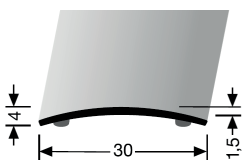

Seuils de raccordement 459 SK auto-adhésifs

Désignation / Longueur	1,00 m	3,00 m
Aluminium anodisé platinum brossé	✓	✓
Aluminium anodisé aspect inox brossé	✓	✓
Aluminium anodisé argent	✓	✓
Aluminium anodisé argent brossé	✓	✓
Aluminium anodisé sable	✓	✓