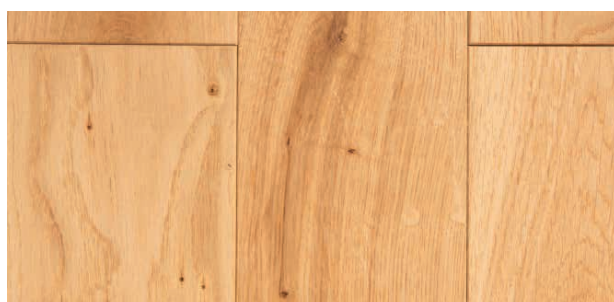

PARQUETS CHÊNE RUSTIQUE/CAMPAGNE BROSSÉ VERNIS MAT VAUGIRARD

Choix RU/CA.

Aubier sain : Aubier toléré **Nœuds :** Parquet avec nœuds sans limite de dimension (sous réserve que ces nœuds n'altèrent pas la structure actuelle) **discoloration admise.**

RU : Choix rustique **CA :** Choix campagne **R+L :** Rainure + Languette **GO4 :** quatre chanfreins ✓ En stock

* Fabrication Européenne.