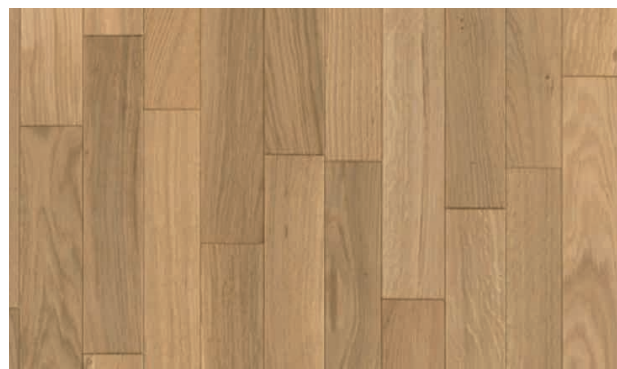

Toscane Chêne 3 frises choix équilibré huilé nature CA 14 mm**

Largeur	200 mm
Stock	✓
Longueur	2390 mm
Support	Latté
Parement	3,5
Profil	CLIC
Chanfrein	GO0
Colisage m2	3.346