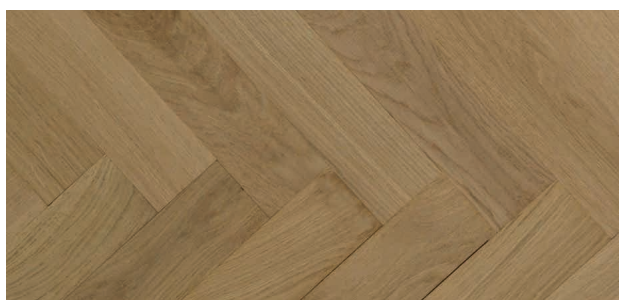

Point de Hongrie Chêne Brut PR 14mm ou 23mm*

Largeur	70mm	90mm
Stock	sur commande	
Longueur	300 /400 /450 /500mm	
Profil	R+L	
Chanfrein	GO0/GO4