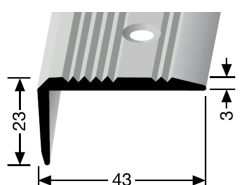

Nez de marche 225 à perçement noyé

Désignation / Longueur	1,00 m	2,50 m
Aluminium anodisé argent	✓	✓
Aluminium anodisé sable	✓	✓
Laiton poli	✓	✓