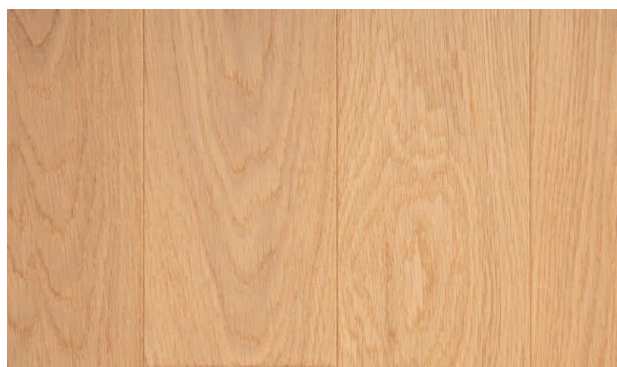

PARQUETS CONTRECOLLÉS CHÊNE PREMIER

PARQUETS CONTRECOLLÉS MONOLAMES CHÊNE PREMIER

Choix PR.

Aspect : Homogène, clair **Aubier sain** : Non permis **Trace de cœur** : Non permise **Nœuds** : Sains et adhérents, nœuds sains Ø maxi 8mm. **Caractéristique principale** : Aspect clair sans nœuds **GO4** : Quatre chanfreins ✓ En stock

* Fabrication Française. ** Fabrication Européenne.

Diva Chêne Classic Bois Flotté Vernis Mat PR 14mm*

Largeur	139mm
Stock	✓
Longueur	495 à 1992mm
Support	HDF
Parement	3,4
Profil	CLIC
Chanfrein	GO4
Colisage m2	1,38