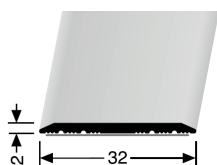

✓

Provent KUBERIT

SOUS COUCHE ACOUSTIQUE POUR PARQUETS FLOTTANTS

Epaisseur : 2.3mm / Rouleau de 15m²

✓

PROFILS DE FINITION MÉTAL

KÜBERIT®

Seuils de raccordement 443 SK auto-adhésifs