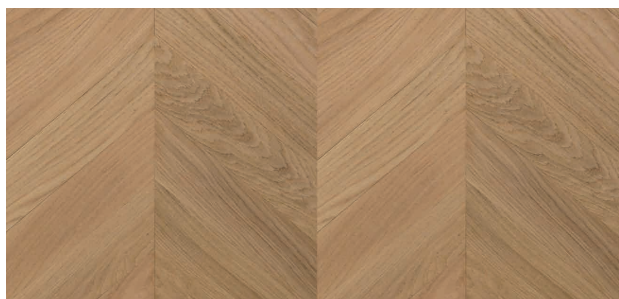

PARQUETS MASSIFS POINT DE HONGRIE ET BÂTONS ROMPUS BRUTS

PARQUETS POINT DE HONGRIE CHÊNE PREMIER BIS BRUTS

Choix PR Bis - NF FCBA.

Aspect : Homogène, clair **Aubier sain :** Non permis **Trace de cœur :** Non permise **Nœuds :** Sains et adhérents, nœuds sains Ø maxi 15mm **Caractéristique principale :** Aspect clair sans nœuds. **PR :** Choix premier Bis

R+L : Rainure + Languette **GOO :** Sans chanfrein ✓ En stock * Fabrication Européenne.

Point de Hongrie Chêne Brut PR Bis 14mm *

Largeur	90mm
Stock	✓
Longueur	500mm
Angle	45°
Profil	R+L
Chanfrein	GOO
Colisage m2	0,77

PARQUETS POINT DE HONGRIE CHÊNE RUSTIQUE BRUTS

Choix RU - NF FCBA.

Aspect : Homogène, clair **Aubier sain :** Non permis **Trace de cœur :** Non permise **Nœuds :** Nœuds sains non mastiqués moyen Ø 10mm **Caractéristique principale :** Aspect clair avec petits nœuds. **RU :** Choix rustique

R+L : Rainure + Languette **GOO :** sans chanfreins ✓ En stock * Fabrication Européenne.