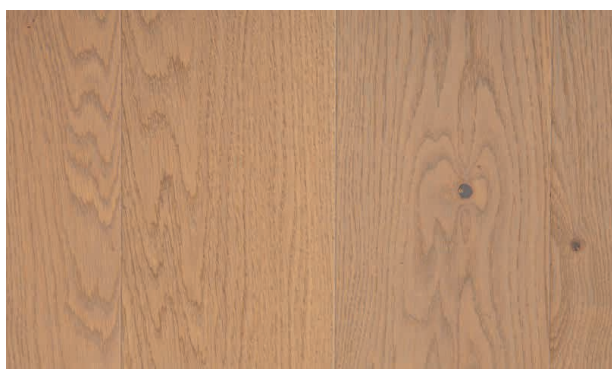

Toscane Chêne Oyster Vivant PA+ Brossé RU 14mm**

Largeur	175mm
Stock	✓
Longueur	1800mm
Support	Latté
Parement	3,6
Profil	R+L
Chanfrein	GO4
Colisage m2	1,89