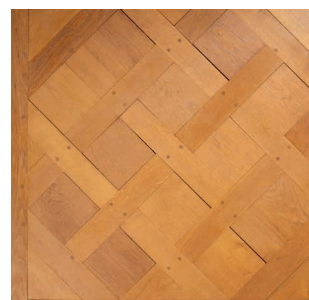

PARQUETS PANNEAUX DÉCORATIFS

Panneaux pré-poncés en usine, rainurés sur les 4 côtés, et fournis avec languettes d'assemblage en chêne massif. Ces panneaux sont fabriqués en usine de façon artisanale, sans colle, avec possibilité de chevilles aux angles. Dans la tradition, toutes les pièces sont usinées rainures / languettes garantissant un assemblage solide. Le plus souvent en format 1000x1000mm, d'autres dimensions sont possibles. Épaisseur 14 ou 23mm ou contrecollé.