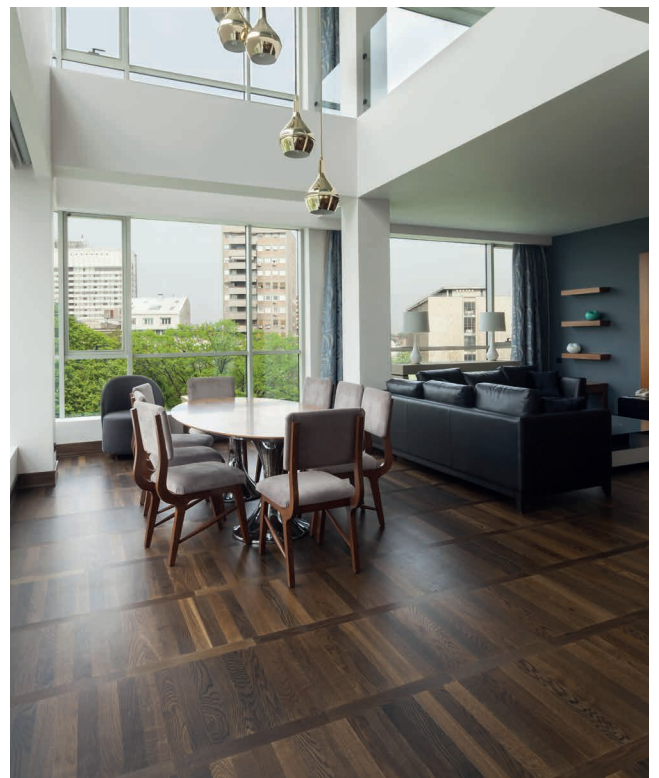

Nous proposons aussi à la vente une gamme de parquets en sapin, feuillus et exotiques disponible sur commande.