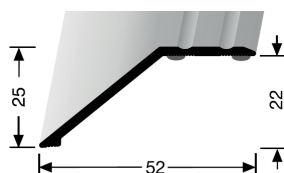

Seuils d'adaptation 245 SK auto-adhésifs

Désignation / Longueur	0,90 m	2,70 m
Aluminium anodisé argent	✓	✓
Aluminium anodisé sable	✓	✓
Aluminium noir mat RAL 9005	✓	✓