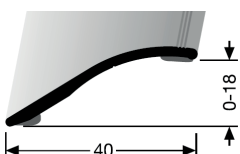

Seuils d'adaptation 248 SK auto-adhésifs

Désignation / Longueur	1,00 m	2,70 m
Aluminium anodisé argent	✓	✓
Aluminium anodisé sable	✓	✓