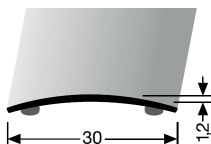

Seuils de raccordement 452 SK auto-adhésifs

Désignation / Longueur	1,00 m	2,70 m
Laiton poli	✓	✓