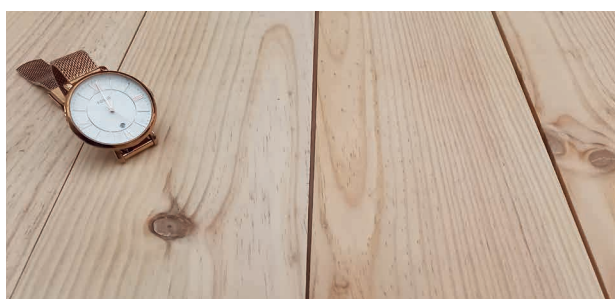

Choix NOUEUX (NO).

Parquet pin maritime brut, qualité NOUEUX, Aspect brut raboté, Pose clouée.

R+L : Rainure + Languette **GOO** : Sans chanfrein ✓ En stock * Fabrication Française.  **Classe d'usage** :