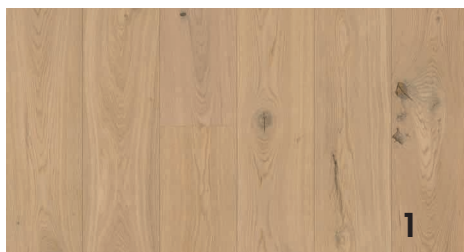

SOLS HYBRIDES

SOL HYBRIDE HYWOOD CLASSIC

Cette gamme est un nouveau concept de **sol hybride tout à fait innovant**. **Naturel, écologique et recyclable**, HYWOOD est composé d'**une couche supérieure en bois véritable**, de **poudre de bois** et d'**une plaque de support résistante à l'eau**. Ce processus de fabrication lui confère une haute **résistance à la pression, aux coups, aux rayures, aux éraflures et à l'eau**.

Dimension des lames : 2197 x 233 x 11mm

CLASSE 23/33 - Lame large - Structures Texturées - 4 micro-chanfreins - Fabrication Européenne.
Garantie : usage résidentiel à vie et Usage commercial 10 ans.

Ter Hürne est certifiée en tant qu'entreprise FSC® et PEFC

Hybride Hywood Classic Sol Vinyles 11mm

Désignation	Finition	Aspect	Profil	Couche d'usure	Colisage m2
Z01a Chêne Dovre - 1	Brossé	Extra - mat	4 micro-chanfreins	0.67	2,047
Z08a Chêne Capitool Reef - 2	Brossé	Extra - mat	4 micro-chanfreins	0.67	2,047
Z16a Chêne Nordens Ark - 3	Brossé	Extra - mat	4 micro-chanfreins	0.67	2,047
Z03a Chêne Wind Cave - 4	Brossé	Extra - mat	4 micro-chanfreins	0.67	2,047