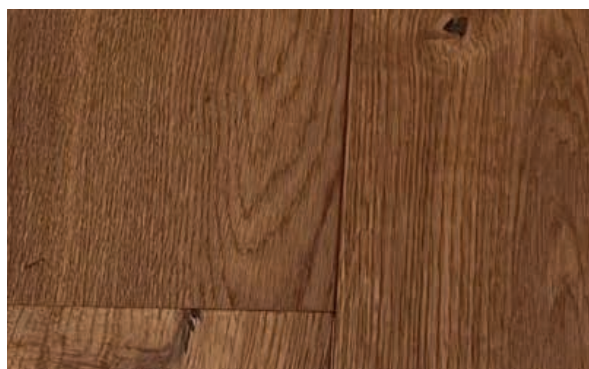

Prairie Chêne Sauvage Huilé Aspect Bois Brut 10 mm

Largeur	150mm
Stock	✓
Longueur	1200mm
Support	Contreplaqué
Parement	3,3
Profil	R/L
Chanfrein	GO2
Colisage m2	1,80