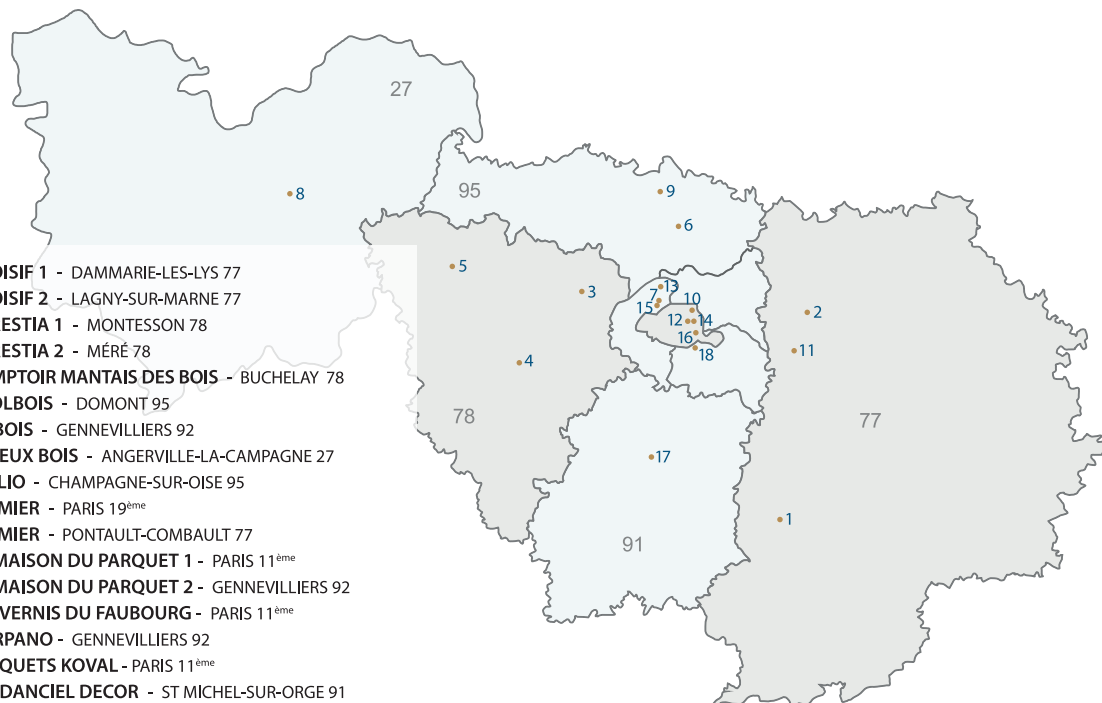

18 AGENCES

EN ÎLE-DE-FRANCE ET NORMANDIE

3 ATELIERS TRANSFORMATION PANNEAUX, BOIS MASSIFS, MOULURES.

1. 1 ABOISIF 1 - DAMMARIÉ-LES-LYS 77
2. 2 ABOISIF 2 - LAGNY-SUR-MARNE 77
3. 3 CARESTIA 1 - MONTESSON 78
4. 4 CARESTIA 2 - MÉRÉ 78
5. 5 COMPTOIR MANTAIS DES BOIS - BUCHELAY 78
6. 6 DEOLBOIS - DOMONT 95
7. 7 EG BOIS - GENNEVILLIERS 92
8. 8 EVREUX BOIS - ANGERVILLE-LA-CAMPAGNE 27
9. 9 GIGLIO - CHAMPAGNE-SUR-OISE 95
10. 10 GUIMIER - PARIS 19ème
11. 11 GUIMIER - PONTAULT-COMBAULT 77
12. 12 LA MAISON DU PARQUET 1 - PARIS 11ème
13. 13 LA MAISON DU PARQUET 2 - GENNEVILLIERS 92
14. 14 LES VERNIS DU FAUBOURG - PARIS 11ème
15. 15 NORPANO - GENNEVILLIERS 92
16. 16 PARQUETS KOVAL - PARIS 11ème
17. 17 TENDANCIEL DECOR - ST MICHEL-SUR-ORGE 91
18. 18 TIBLE DUMONT - IVRY-SUR-SEINE 94

27 EVREUX BOIS

Route de Damville ANGERVILLE LA CAMPAGNE
Tél : 02 32 28 15 50
www.evreux-bois.fr

75 GUIMIER

14 rue du Docteur Potain 75019 PARIS
Tél : 01 42 02 85 54
www.guimier.fr

LA MAISON DU PARQUET - MICHELET

131 rue de Montreuil 75011 PARIS
Tél : 01 43 73 80 80
www.lamaisonduparquet.com

LES VERNIS DU FAUBOURG

LA MAISON DU PARQUET -
133 rue de Montreuil 75011 PARIS
Tél : 01 48 06 16 78

PARQUETS KOVAL

16 bd. Richard Lenoir 75011 PARIS
Tél : 01 43 38 28 78
www.parquets-koval.com

77 ABOISIF 1

183 quai Voltaire 77190 DAMMARIÉ LES LYS
Tél : 01 64 37 10 92

ABOISIF 2

52 rue Ampère 77400 LAGNY SUR MARNE
Tél : 01 60 07 71 41
www.aboisif.fr

77 GUIMIER

2 rue Saint-Claude 77340 PONTAULT COMBAULT
Tél : 01 60 28 00 55
www.guimier.fr

Guimier : Atelier transformation Moulures

78 CARESTIA 1

8 avenue Gabriel Péri 78360 MONTESSON
Tél : 01 39 52 47 47

Atelier transformation Bois

CARESTIA 2

Avenue de l'arbre à la Quénée 78490 MÉRÉ
Tél : 01 34 57 03 21
www.carestia1et2.fr

COMPTOIR MANTAIS DES BOIS

2, rue des Closeaux 78200 BUCHELAY
Tél : 01 30 94 08 95
www.comptoir-mantais-des-bois.fr

91 TENDANCIEL DÉCOR

11-13 avenue Condorcet 91240 ST MICHEL SUR ORGE
Tél : 01 69 46 60 60
www.tendancielsecor.fr

Décor Service : Atelier transformation de panneaux

92 EG. BOIS

3 avenue Henri Colin 92230 GENNEVILLIERS
Tél : 01 47 81 74 74
www.egbois.fr

NORPANO

3 avenue Henri Colin 92230 GENNEVILLIERS
Tél : 01 47 99 45 68
www.norpano.fr

LA MAISON DU PARQUET 2

6 rue Thomas Edison 92230 GENNEVILLIERS
Tél : 01 82 64 21 60
www.lamaisonduparquet.com

94 TIBLE DUMONT

15 -17 avenue P. Sébard 94200 IVRY SUR SEINE
Tél : 01 46 70 80 80
www.tibledumontetfils.com

95 DEOLBOIS

65 avenue de l'Europe 95330 DOMONT
Tél : 01 39 35 43 43
www.deolbois.fr

GIGLIO

6 rue Lavoisier ZA du Paradis
95660 CHAMPAGNE-SUR-OISE
Tél : 01 34 70 32 97
www.giglio.com