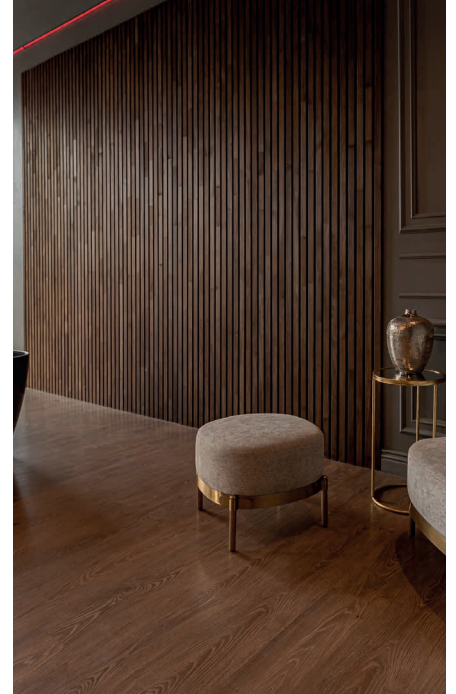

PARQUETS FEUILLUS ET EXOTIQUES