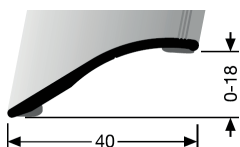

Seuils d'adaptation 247 SK auto-adhésifs

Désignation / Longueur	1,00 m	2,70 m
Laiton poli	✓	✓