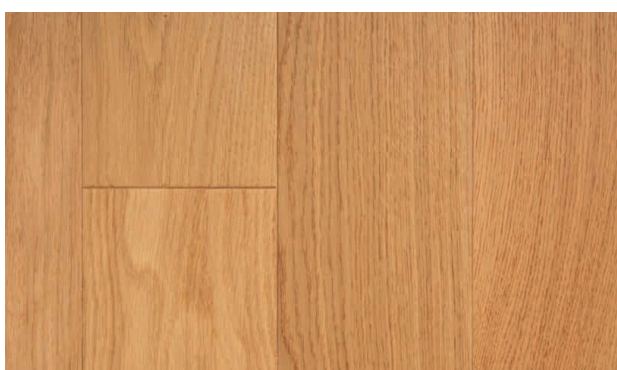

Diva Chêne Classic Topaze Vernis Mat PR 14mm*

Largeur	139mm
Stock	✓
Longueur	495 à 1992mm
Support	HDF
Parement	3,4
Profil	CLIC
Chanfrein	GO4
Colisage m2	1,38