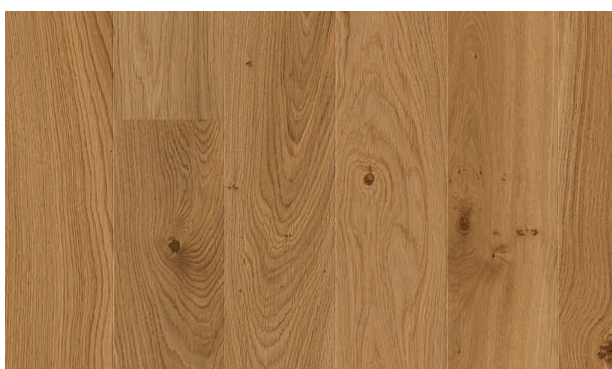

Toscane Chêne Animoso Live Matt Brossé Vernis Mat RU 14mm**

Largeur	138mm
Stock	✓
Longueur	2200mm
Support	Latté
Parement	3,5
Profil	CLIC 5G
Chanfrein	GO2
Colisage m2	3,04