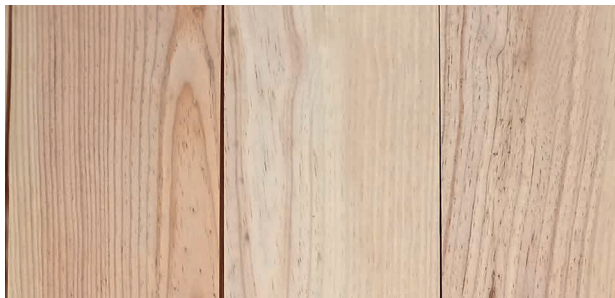

PARQUETS MASSIFS RÉSINEUX BRUTS

PARQUETS MASSIFS PIN 1ER CHOIX SANS NŒUD

Choix SANS NŒUD (SN).

Parquet pin maritime, qualité 1er choix SANS NŒUD, Aspect brut raboté, Pose clouée.

R+L : Rainure + Languette **GOO** : Sans chanfrein ✓ En stock * Fabrication Française. **Classe d'usage** :

Parquet Massif Pin 1ER Choix sans Noeud 21mm

Largeur	100mm
Stock	✓
Longueur	2000mm
Profil	R+L
Chanfrein	GOO
Colisage m2	1

PARQUETS MASSIF PIN CHOIX PETITS NŒUDS

Choix PETITS NŒUDS (PN).

Parquet pin maritime, qualité PETITS NŒUDS, Aspect brut raboté, Pose clouée.

R+L : Rainure + Languette **GOO** : Sans chanfrein ✓ En stock * Fabrication Française. **Classe d'usage** :