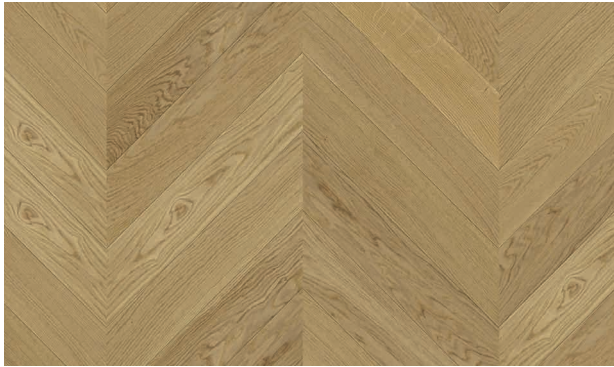

PARQUETS CONTRECOLLÉS POINT DE HONGRIE AVEC FINITION

PARQUETS CONTRECOLLÉS POINT HONGRIE CHÊNE 45° PREMIER

Aspect : Homogène, clair **Aubier sain :** Non permis **Trace de cœur :** Non permise **Nœuds :** Sains et adhérents Ø maxi 8mm **Caractéristique principale :** Aspect clair sans nœuds **GO4 :** Quatre chanfreins ✓ En stock

* Fabrication Européenne.